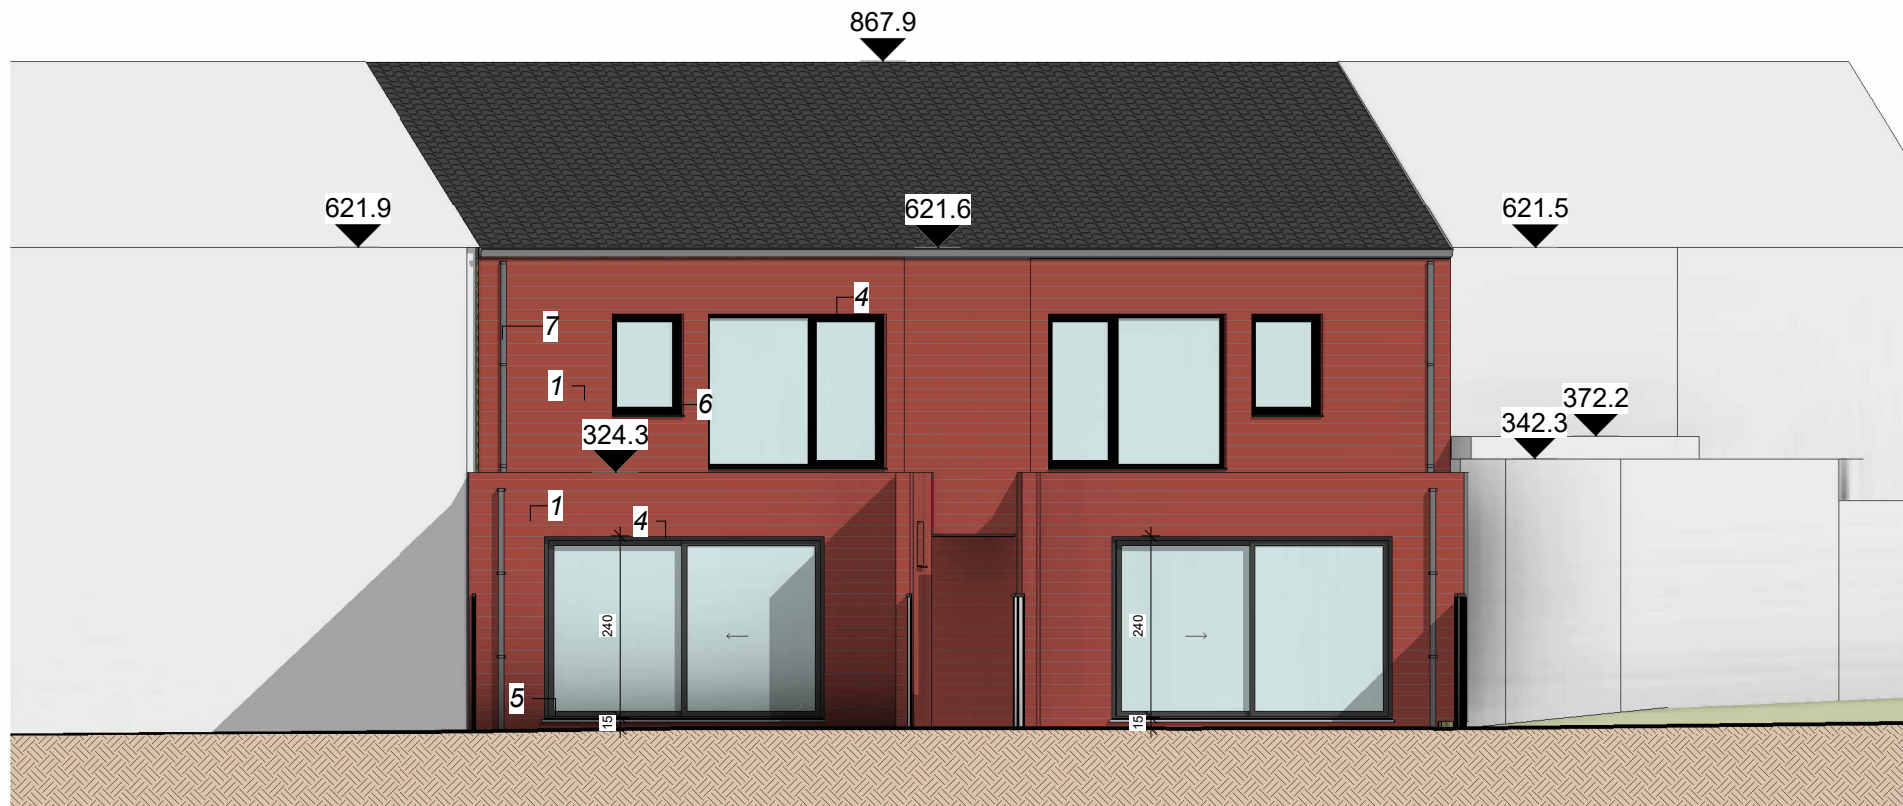

1

achtergevel niv 0

1 : 100

DOSSIER

dossier nr. : 22_293 - Marien Berendrecht
plan : BA_woning_G_N_3_achtergevel niv 0
plan nr. : A4H_02
datum : 23/11/2022
schaal : zoals aangeduid
datum laatst bewaard : 23/11/2022 16:43:08 door : nv

BA2

ARCHITECT

AR-VO
Architectuur, vorm & omgeving

AR-VO
Heiken 81D
2960 Brecht

Tel. : 03/349 23 70
Email : info@AR-VO.be

Alle maten zijn slechts indicatief en louter informatief.